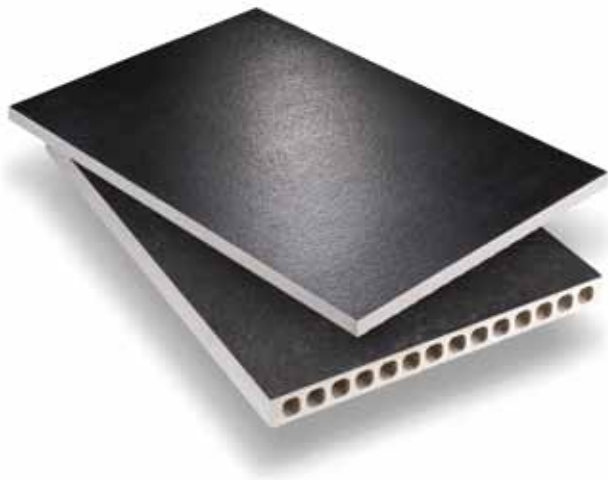

НАДЕЖНОСТЬ В УКЛАДКЕ: ГАРАНТИРОВАНА

Террасные плиты серии TerioTec® идеально подходят и при реставрации или и при новой кладке на террасы, балконы, крыши террас, пешеходные дорожки, въезды. Повсюду, где покрытие должно выдерживать предельные нагрузки, а также где необходимо решать проблемы, связанные со статикой, проявляющейся в строительной конструкции. Террасные плиты серии TerioTec® обрабатываются так же, как и природный камень или фактурный бетонный блок. Для чрезвычайно прочной укладки снаружи – без фиксации или с фиксацией, будь-то слой щебня или на опорных элементах с частичной или полной фиксацией.

ströher®
Clinker. Ceramics. Competence.

STRÖHER GmbH
Ströherstraße 2-10
D-35683 Dillenburg
Tel.: +49 (0) 2771 391-0
Fax: +49 (0) 2771 391-340
E-Mail: info@stroeh.de
www.stroeh.com

* STRÖHER – единственный немецкий производитель и поставщик, предоставляющий на все продукты, произведенные методом экструдирования 25-летнюю гарантию на морозостойкость, при условии квалифицированной и профессиональной укладки материала специалистом: Keraplatte® Aera X, Keraplatte® Roccia X, Keraplatte® Asar X, Keraplatte® Aera, Keraplatte® Aera T, Keraplatte® Roccia, Keraplatte® Asar, Keraplatte® Terra, Keraplatte® Duro, TerioTec® Плитка для террас, TerioTec® X Плитка для террас, TerioTec® X Profile Плитка для террас, Zeitlos, Glanzstücke, Keravette®, Keraprotect®, Stalotec®.