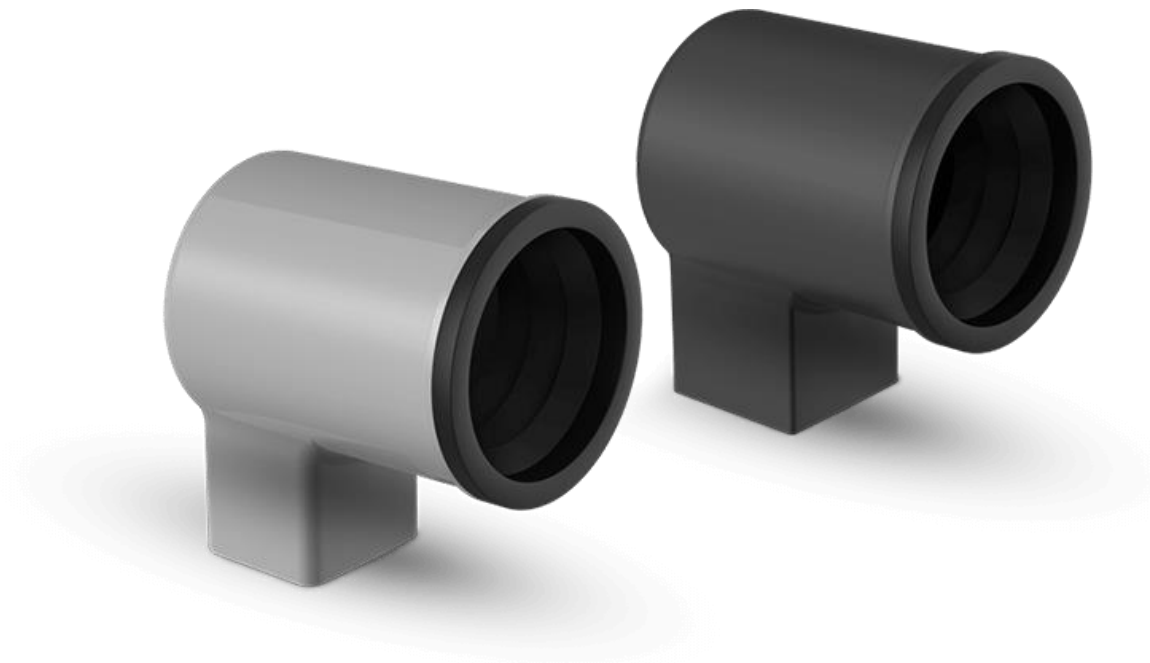

Элементы

Парапетная воронка
Easy

Парапетная воронка
Easy Go

Гравиеуловитель
для воронки Easy

Гравиеуловитель
для воронки Easy Go

Элементы

Trendy BIT

Trendy angled heated BIT

Trendy vertical BIT

Trendy angled vertical heated BIT

Элементы

Trendy angled screw-on-flange

Trendy angled heated screw-on-flange

GALECO FLAT ROOFS

Переходник-адаптер

Переходник позволяет соединять кровельные (парапетные) воронки с квадратными водосточными трубами, сохраняя при этом простую эстетику внешнего облика здания. Уплотнительное раструбное кольцо обеспечивает 100% герметичность соединения с воронкой.