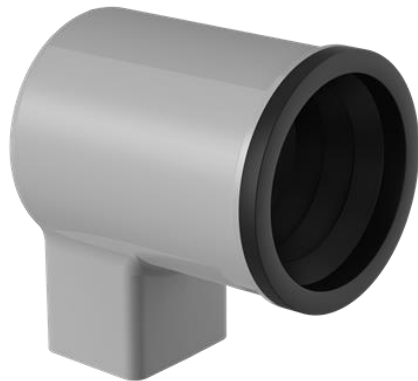

Элементы

Адаптер BZO/PVC²
(предназначен для HIDDEN и PVC² систем)