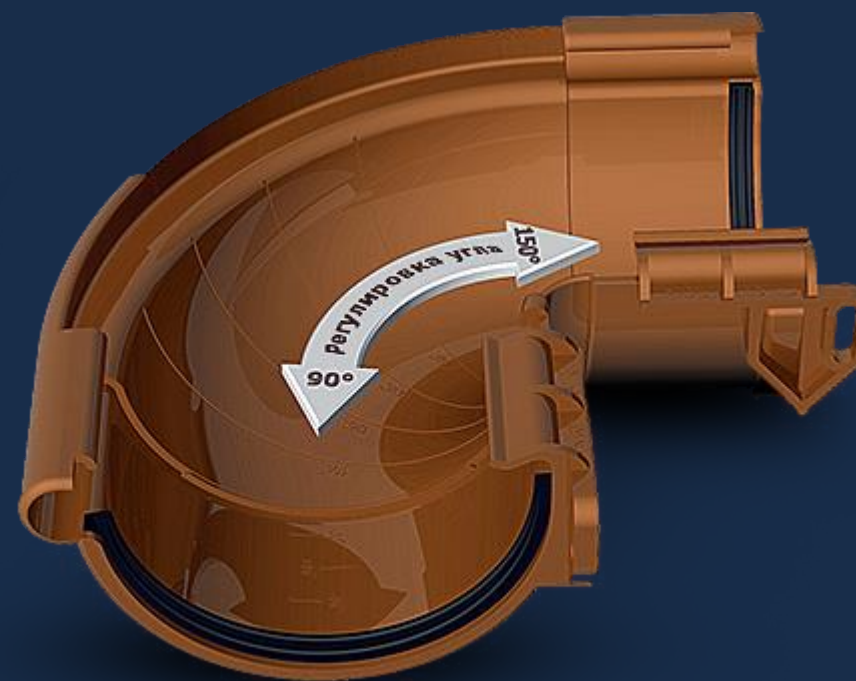

GALECO PVC

Инновационное решение Galeco!

Внешний регулируемый угол 90-150°. Благодаря данному инновационному решению, заказчикам больше не нужно ждать доставки угла больше 90°. Это решение обеспечивает немедленный доступ к углу, который, в зависимости от угла крыши, вы сможете самостоятельно собирать и устанавливать в пределах от 90° до 150°.