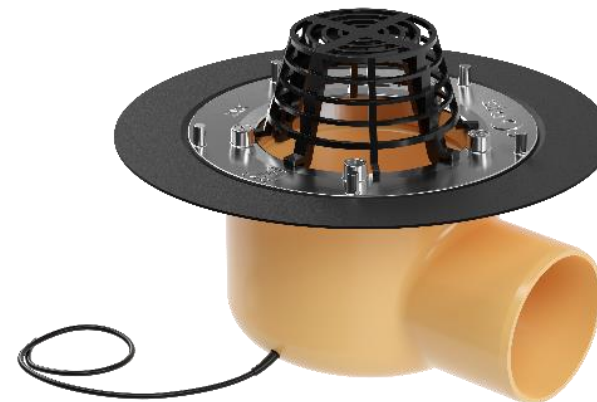

Элементы

Парапетная воронка
Easy

Парапетная воронка
Easy Go

Гравиеуловитель
для воронки Easy

Гравиеуловитель
для воронки Easy Go

Элементы

Trendy BIT

Trendy angled heated BIT

Trendy vertical BIT

Trendy angled vertical heated BIT

Элементы

Trendy angled screw-on-flange

Trendy angled heated screw-on-flange

GALECO FLAT ROOFS

Переходник-адаптер

Переходник позволяет соединять кровельные (парапетные) воронки с квадратными водосточными трубами, сохраняя при этом простую эстетику внешнего облика здания. Уплотнительное раструбное кольцо обеспечивает 100% герметичность соединения с воронкой.

Элементы

Адаптер BZO/PVC²
(предназначен для HIDDEN и PVC² систем)

Адаптер STAL²
(предназначен для системы STAL²)

Элементы

BEZOKAPOWY - SET1

GALECO FLAT ROOFS

GALECO FLAT ROOFS

GALECO FLAT ROOFS