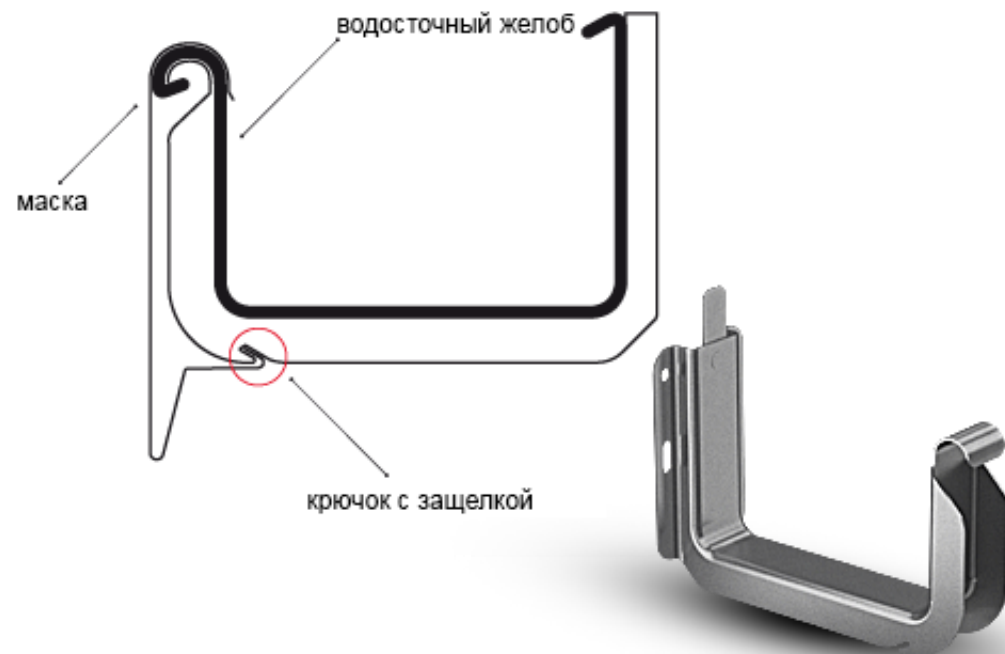

Преимущества

Быстрый монтаж и демонтаж лицевой панели обеспечивает доступ к водосточной трубе, так что в любой момент можно очистить систему

Благодаря 100% герметичности системы, установление происходит в утепленные слои здания

Прямоугольная форма трубы оптимально подходит для установки в фасаде и дополнительно обеспечивает повышение производительности

Поддержка архитекторов в виде базы CAD. Для нас очень важно облегчить работу архитекторов, поэтому в их руки отдаем чертежи, с помощью которых можно включить систему в проект

Эта система состоит из прямоугольного стального желоба шириной 125 мм и водосточной трубы из PVC-U 70 x 80 мм.

GALECO HIDDEN

- Узел состоящий из маскирующей планки, кронштейна и желоба является запатентованным решением.
- Благодаря использованию технического решения беспрецедентного до настоящего времени, система Galeco HIDDEN обогащает традиционный подход в решении задач водоотвода в современных архитектурных проектах