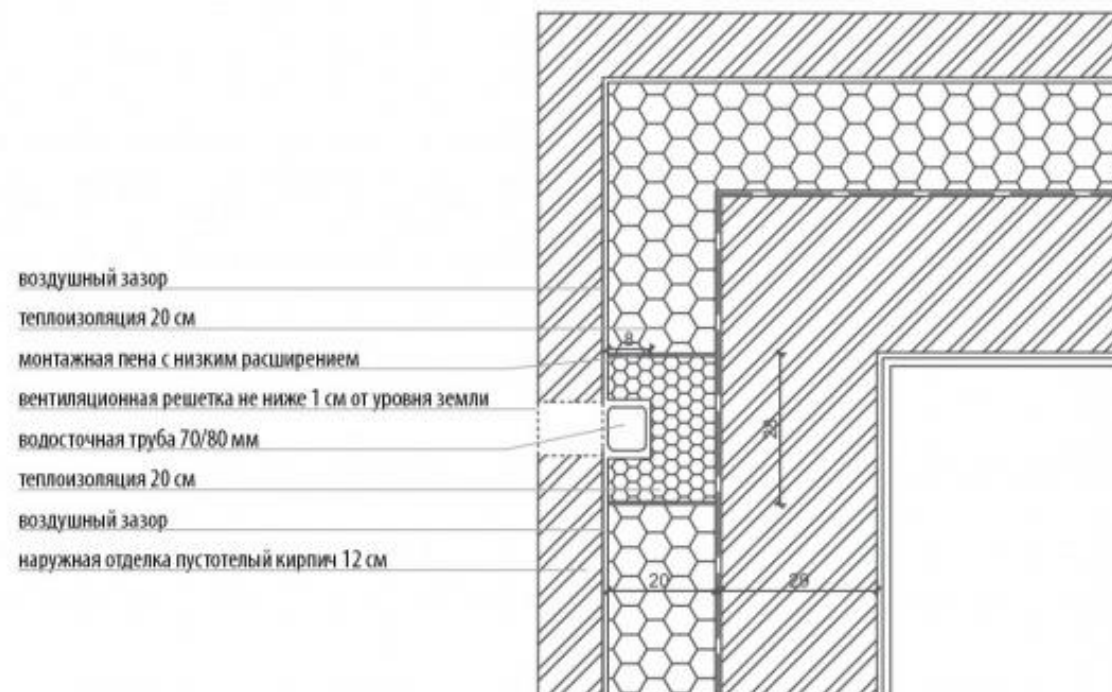

GALECO HIDDEN