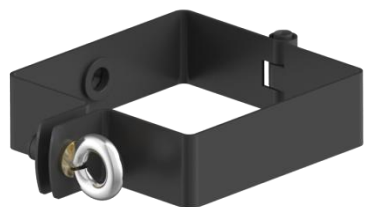

Металлический хомут