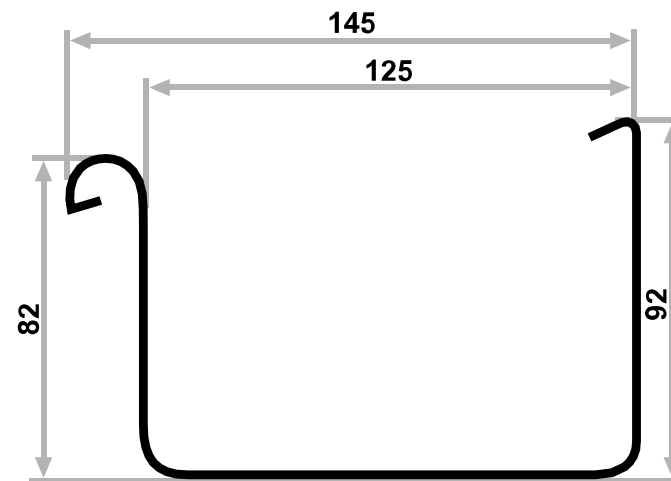

panel podsufitki

listwa montażowa J

GALECO STAL²

Состав

STAL² состоит из стального желоба с прямоугольным профилем шириной 125 мм и водосточной трубы из стали размером 80 x 80 мм. Применение прямоугольных длинных элементов позволяет оптимально адаптировать систему в проектировании.