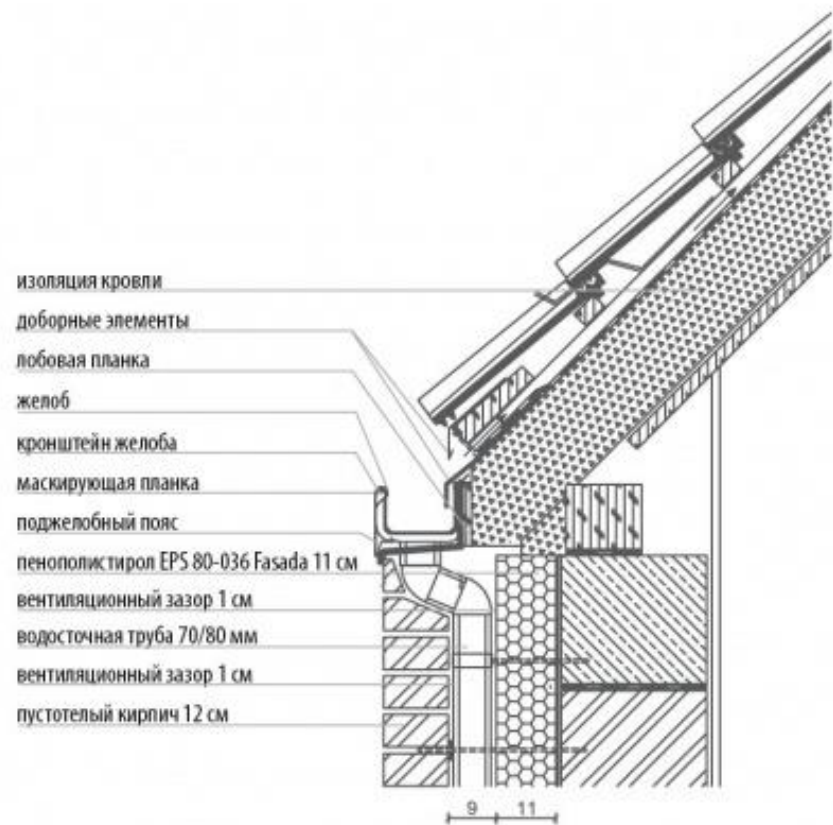

GALECO HIDDEN