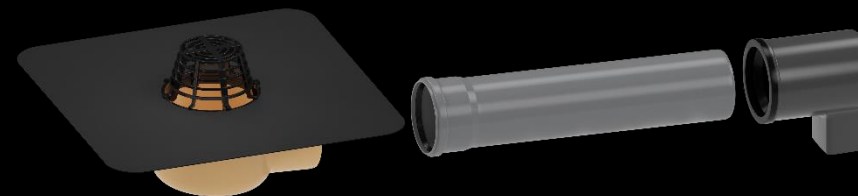

Объекты

Объекты

Объекты

Объекты

GALECO FLAT ROOFS

Galeco FLAT ROOFS system
Инновационное модульное решение

GALECO FLAT ROOFS

Мы предлагаем систему включающие в себя кровельную воронку, трубу и переходник для водоотвода через парапет. Благодаря системе Galeco можно легко соединить водоотвод с плоской кровли с квадратными водосточными трубами Galeco, не нарушая тем самым целостности общего архитектурного облика здания