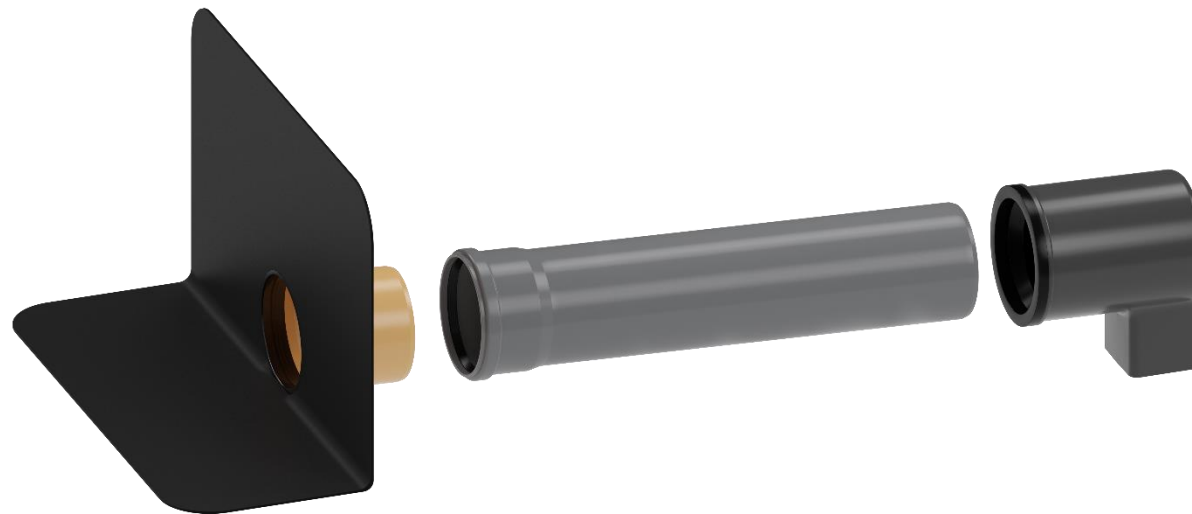

Trendy vertical BIT

Trendy angled vertical heated BIT

Элементы

Trendy angled screw-on-flange

Trendy angled heated screw-on-flange

GALECO FLAT ROOFS

Переходник-адаптер

Переходник позволяет соединять кровельные (парапетные) воронки с квадратными водосточными трубами, сохраняя при этом простую эстетику внешнего облика здания. Уплотнительное раструбное кольцо обеспечивает 100% герметичность соединения с воронкой.

Элементы

Адаптер BZO/PVC²
(предназначен для HIDDEN и PVC² систем)

Адаптер STAL²
(предназначен для системы STAL²)

Элементы

BEZOKAPOWY - SET1

GALECO FLAT ROOFS

GALECO FLAT ROOFS

GALECO FLAT ROOFS