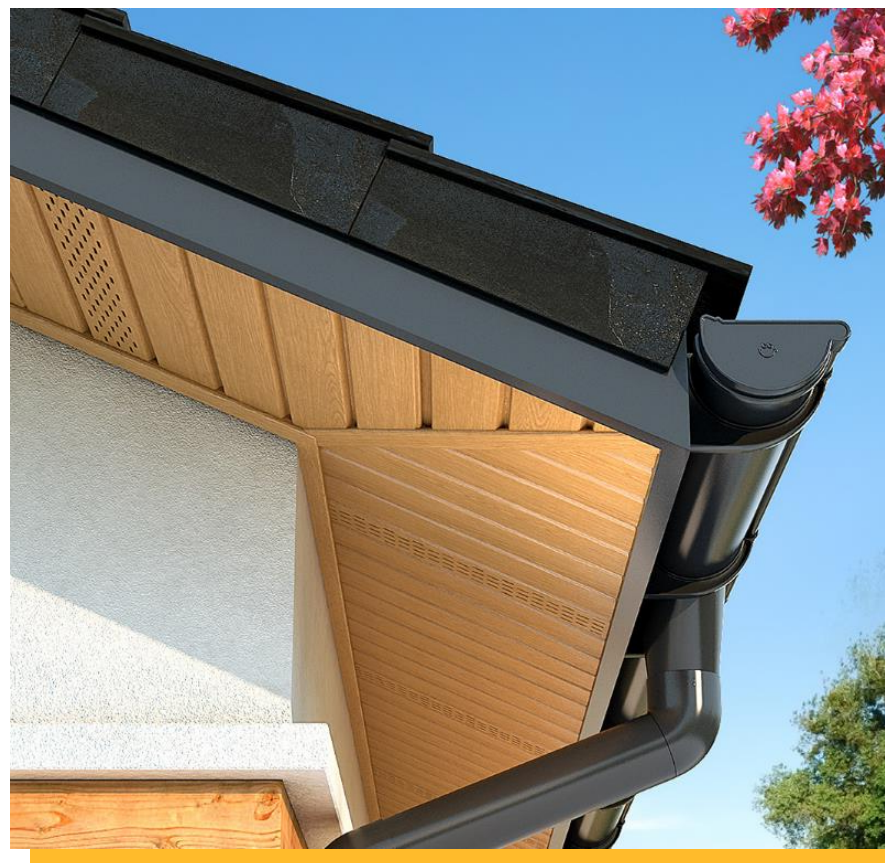

Профиль “J”
3800 мм

Профиль “H”
3800 мм

Внешний угол
3000 мм

Цвета

Объекты

Объекты

GALECO TYTANCYNK

GALECO TYTANCYNK