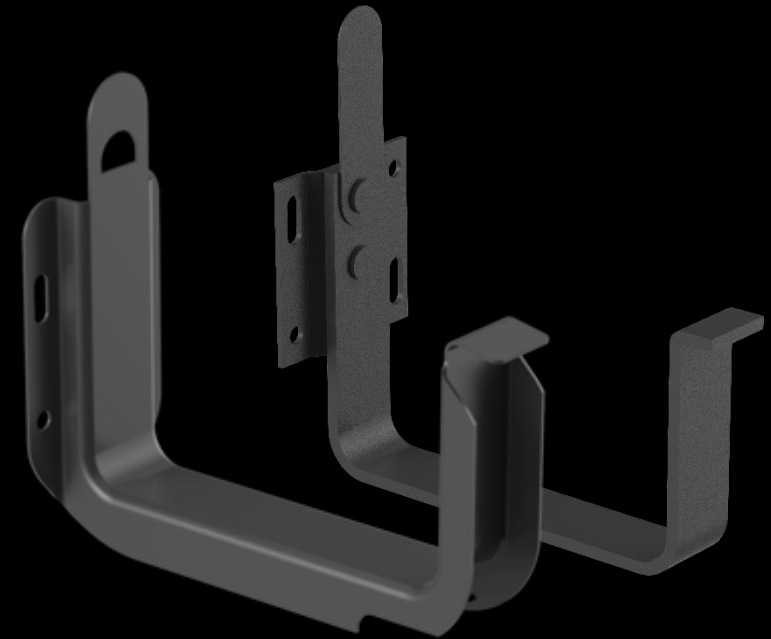

panel podsufitki

listwa montażowa J

GALECO STAL²

Состав

STAL² состоит из стального желоба с прямоугольным профилем шириной 125 мм и водосточной трубы из стали размером 80 x 80 мм. Применение прямоугольных длинных элементов позволяет оптимально адаптировать систему в проектировании.

180 m²

GALECO STAL²

Инновационные опорные кронштейны

- Уровень желоба может быть закрыт рамкой, закрепленной на крючках установленных кронштейнов, обеспечивая декоративную отделку карниза.
- Один из вариантов - когда монтажные кронштейны, могут использоваться без монтажной рамки, они также эстетически выглядят на современном здании.

GALECO STAL²

Соединитель желобов

- Это инновационное решение Galeco, для квадратного профильного желоба. Использование уплотнений позволяет поддерживать 100% водонепроницаемость системы.
- Использование монтажных полосок, обеспечивает плотную адгезию к нижней части разъема.
- Он может быть также использован в качестве кронштейна благодаря усиленной стальной конструкции.