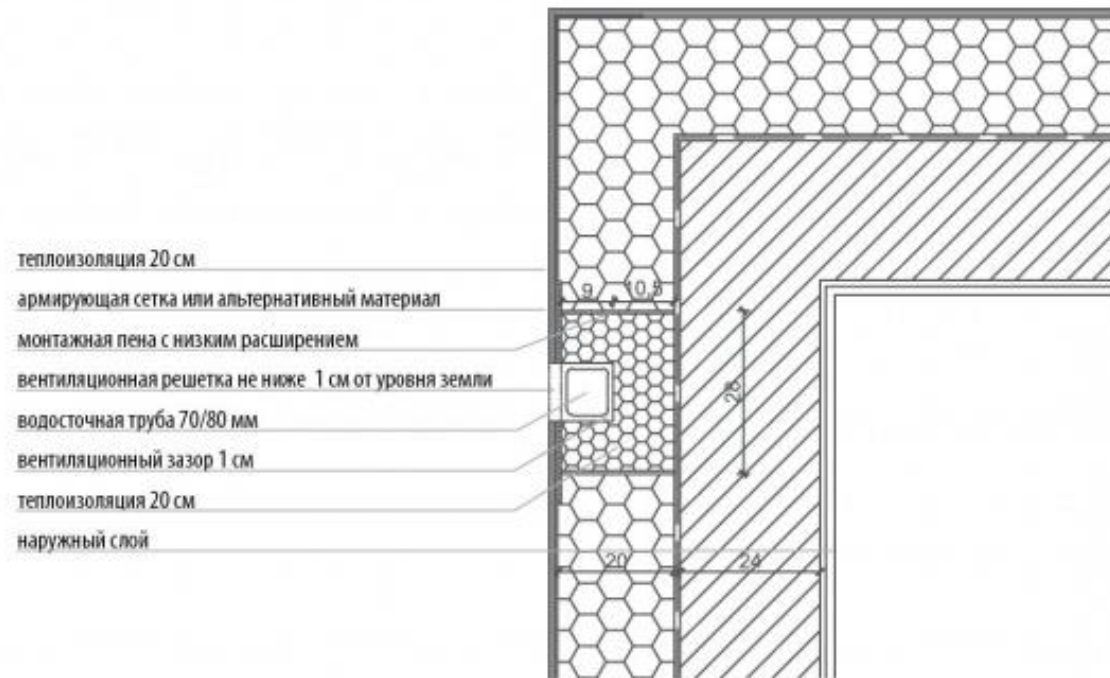

GALECO HIDDEN