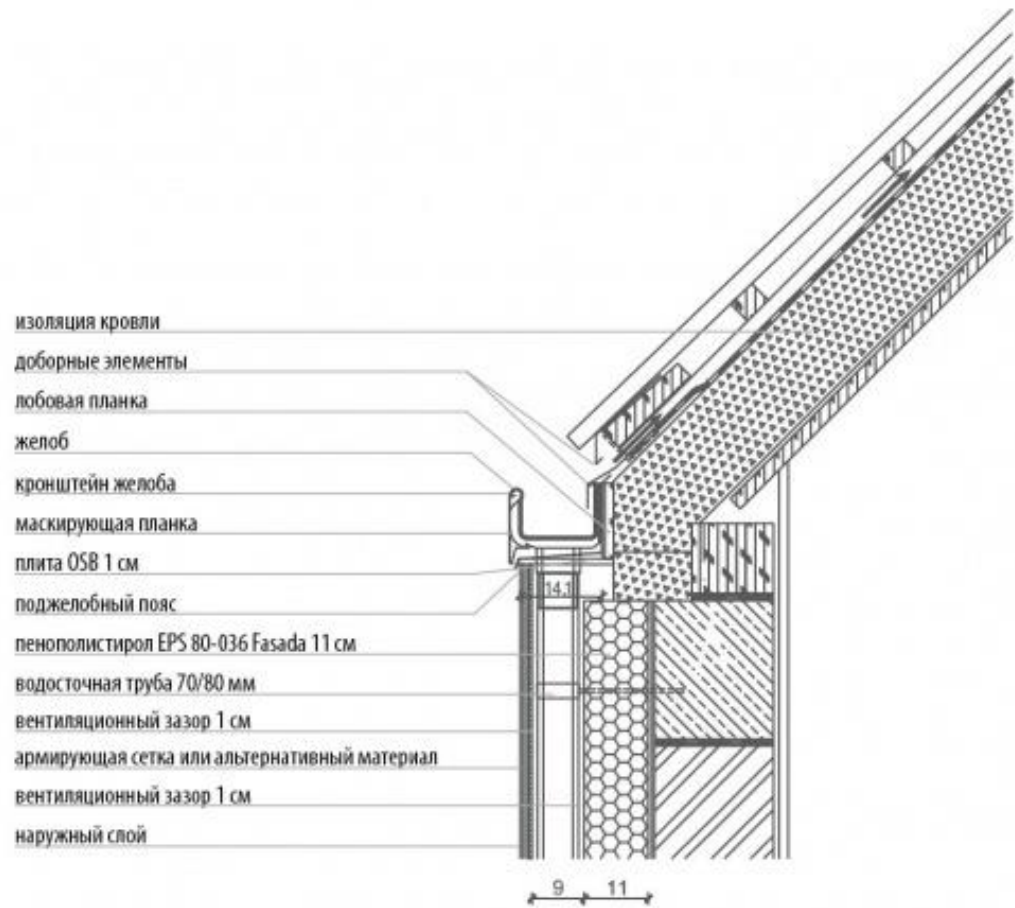

GALECO HIDDEN