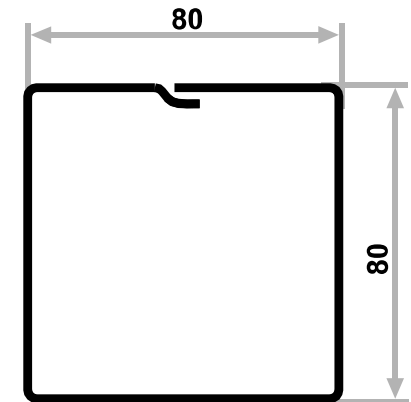

Площадь: 62 см²