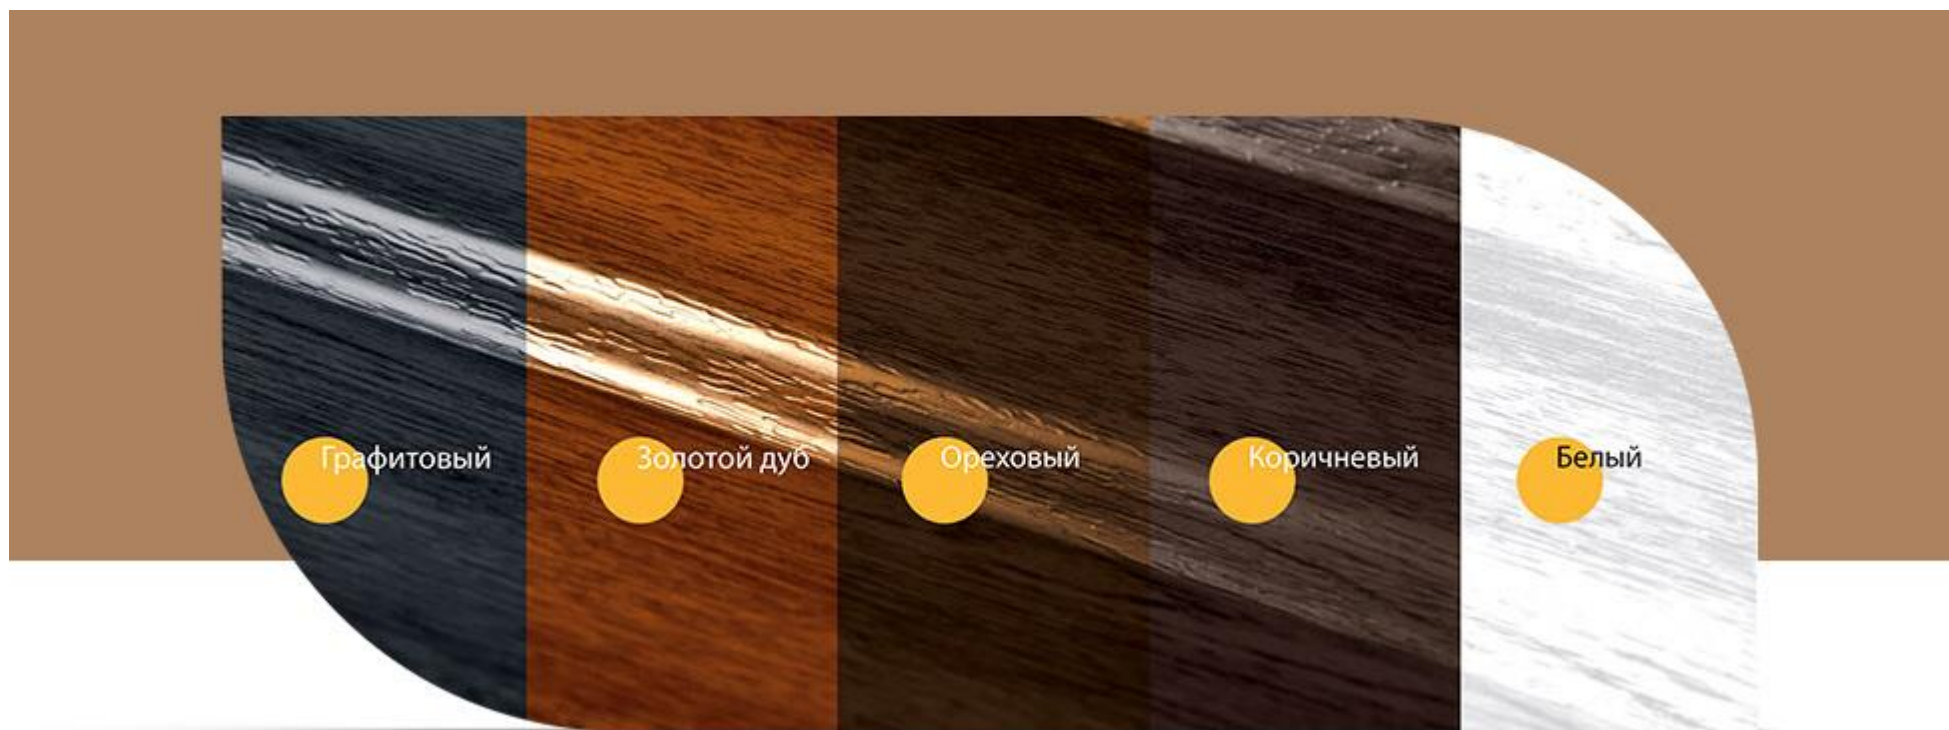

Профиль “J”
3800 мм

Профиль “H”
3800 мм

Внешний угол
3000 мм

Цвета

Объекты

Объекты

GALECO TYTANCYNK

GALECO TYTANCYNK