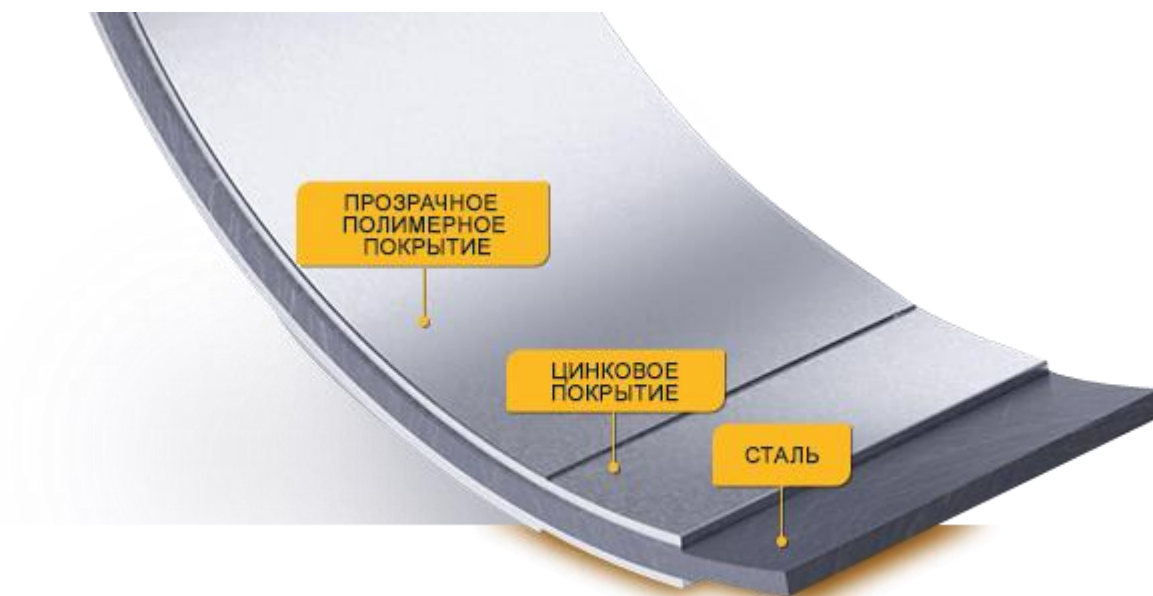

Угловые скобы не требуют использования соединителей рядом с ними, что минимизирует стоимость всей системы. Точно продуманное решение позволяет монтировать желоба прямо в угол простым, быстрым и дешевым способом.

Объекты

GALECO LUXOCYNK

Желоб?

Это не просто стали.
Это безопасность вашего дома.

GALECO LUXOCYNK

- В 2011 году Galeco представила на рынок новую водосточную систему – Galeco LUXOCYNK.
- Новый материал является наиболее экономичным вариантом, предложенным Galeco, который в то же время гарантирует высокое качество использования.
- Помимо традиционного слоя цинка, этот продукт покрывается дополнительным полимерным покрытием, которое обеспечивает постоянный, твердый и компактный слой, защищающий сталь от коррозии.

GALECO LUXOCYNK

- Система доступна в размерах 135/100, 150/100, а также 150/120, поскольку ее профили и длинные элементы аналогичны системе Galeco STAL.
- Кроме того, в системе Galeco LUXOCYNK элементы можно соединить пайкой вместо использования традиционных соединителей.