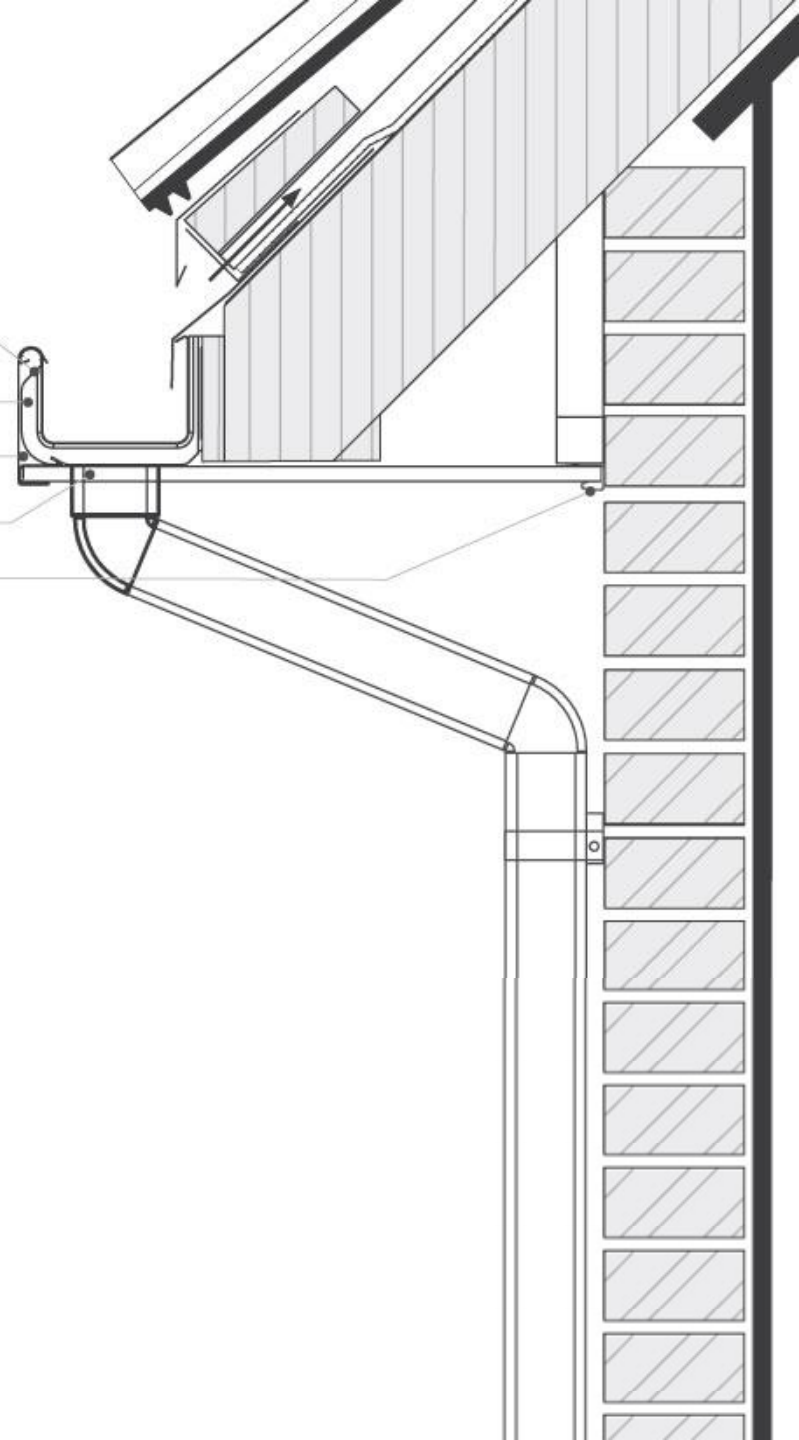

GALECO STAL²

Состав

Пройдя через сливную трубу и панель софитов, остальные элементы дренажной ветви устанавливаются так же, как и элементы других водосточных систем.

rynna

hak rynnowy

maskownica podsufitkowa

panel podsufitki

listwa montażowa J