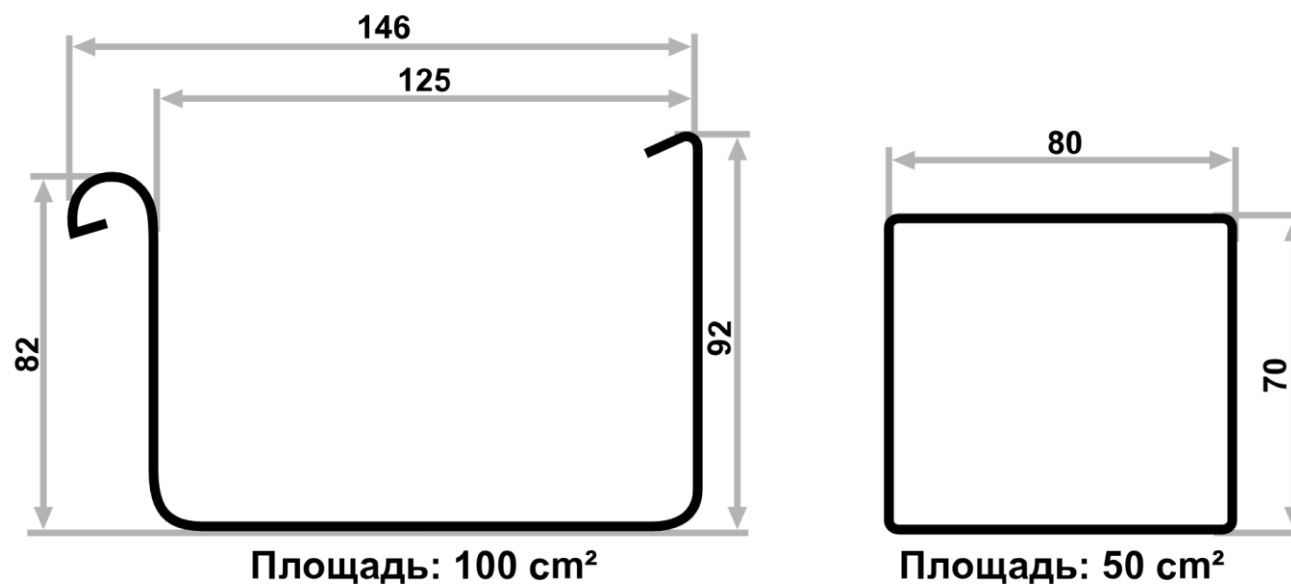

Прямоугольная форма трубы оптимально подходит для установки в фасаде и дополнительно обеспечивает повышение производительности

Поддержка архитекторов в виде базы CAD. Для нас очень важно облегчить работу архитекторов, поэтому в их руки отдаем чертежи, с помощью которых можно включить систему в проект