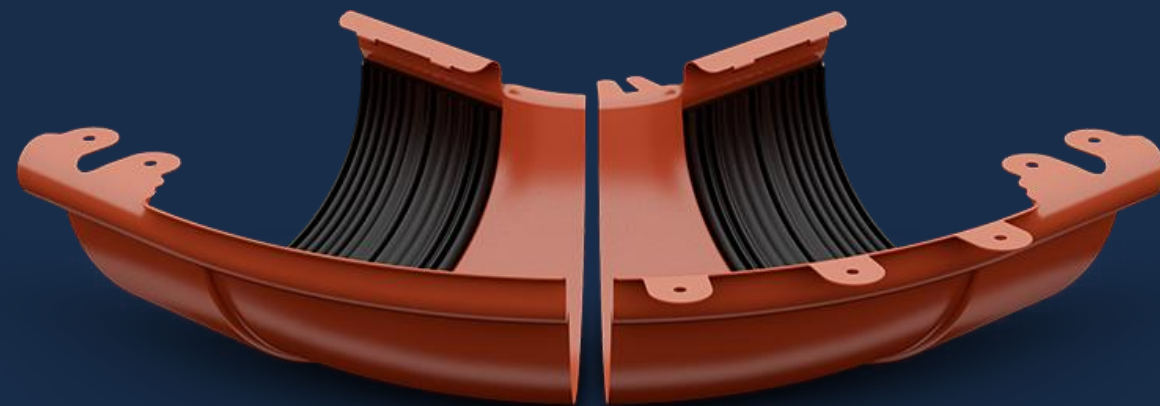

GALECO STAL

Соединитель с кронштейном

Соединитель с кронштейном Galeco STAL 135 является запатентованным решением с беспрецедентной системой крепления.

Передние листы соединителя имеют отверстия, через которые вставлен ключ крепления.

Используя рычаг, вы можете получить оптимальную силу, чтобы вставить соединитель в профиль желоба. Кроме того, тот факт, что соединитель подвешен на кронштейне вместе с увеличенной шириной уплотнений, делает соединитель Galeco с кронштейном самым прочным продуктом этого типа, доступным на рынке.

Элементы

Внешний угол 90°

Внутренний угол 90°

Внешний регулируемый
угол 100-165°

Внутренний
регулируемый угол 90°

GALECO STAL

Внешний угол 135 с регулируемым углом 100°-165°

Удовлетворяя спрос клиентов на углы с нетипичными углами, Galeco стала первой компанией, представившей внешний угол 135 мм с регулируемым углом 100°-165°

GALECO STAL

Стальные углы 90° 135 мм с запатентованной системой ключей

Новые углы с 90° 135 мм с запатентованной системой ключей являются единственными на рынке с уплотнением шириной не менее 70 мм. Система ключей для вытягивания угла к желобу, применяемая во всех четырех отводящих листах этого элемента, не оставляет возможности утечки. Водосточные желоба устанавливаются прямо на угол, без использования клея или соединителей.