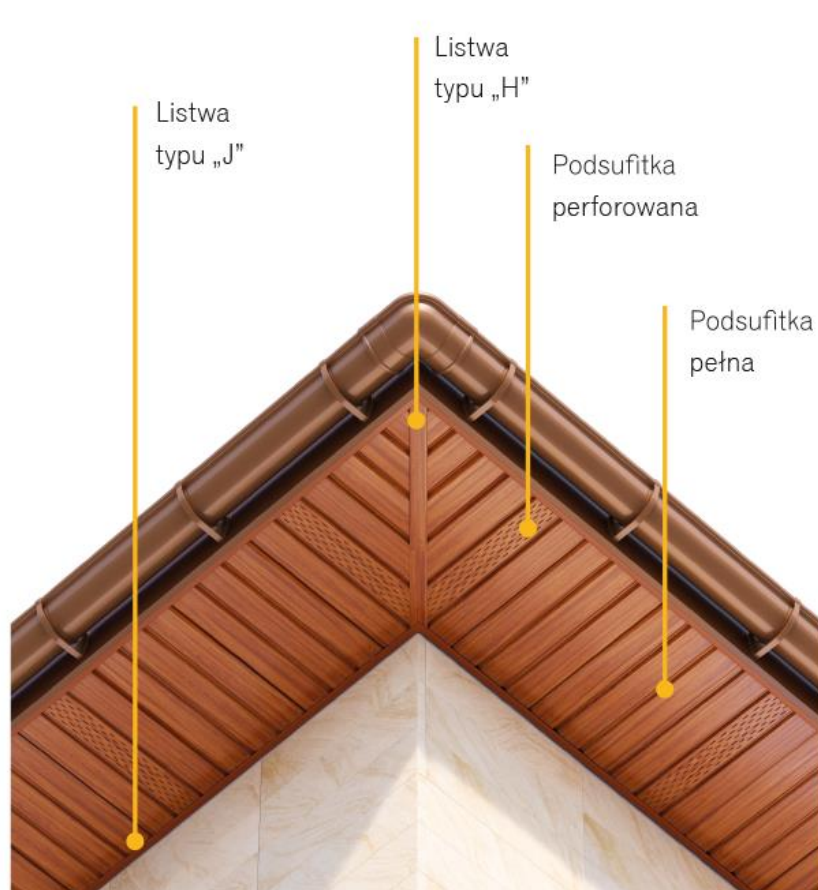

Профиль “J”
3800 мм

Профиль “H”
3800 мм