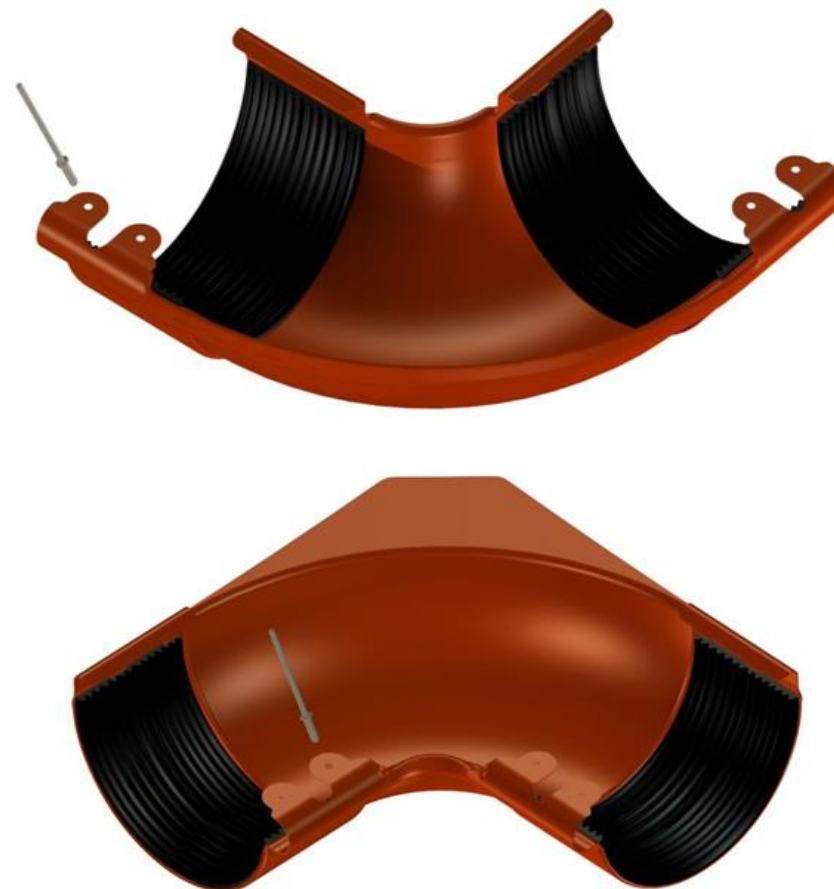

GALECO STAL

Соединитель с кронштейном

Соединитель с кронштейном Galeco STAL 135 является запатентованным решением с беспрецедентной системой крепления.

Передние листы соединителя имеют отверстия, через которые вставлен ключ крепления.

Используя рычаг, вы можете получить оптимальную силу, чтобы вставить соединитель в профиль желоба. Кроме того, тот факт, что соединитель подвешен на кронштейне вместе с увеличенной шириной уплотнений, делает соединитель Galeco с кронштейном самым прочным продуктом этого типа, доступным на рынке.

Элементы

Внешний угол 90°

Внутренний угол 90°

Внешний регулируемый
угол 100-165°

Внутренний
регулируемый угол 90°

GALECO STAL

Внешний угол 135 с регулируемым углом 100°-165°

Удовлетворяя спрос клиентов на углы с нетипичными углами, Galeco стала первой компанией, представившей внешний угол 135 мм с регулируемым углом 100°-165°

GALECO STAL

Стальные углы 90° 135 мм с запатентованной системой ключей

Новые углы с 90° 135 мм с запатентованной системой ключей являются единственными на рынке с уплотнением шириной не менее 70 мм. Система ключей для вытягивания угла к желобу, применяемая во всех четырех отводящих листах этого элемента, не оставляет возможности утечки. Водосточные желоба устанавливаются прямо на угол, без использования клея или соединителей.