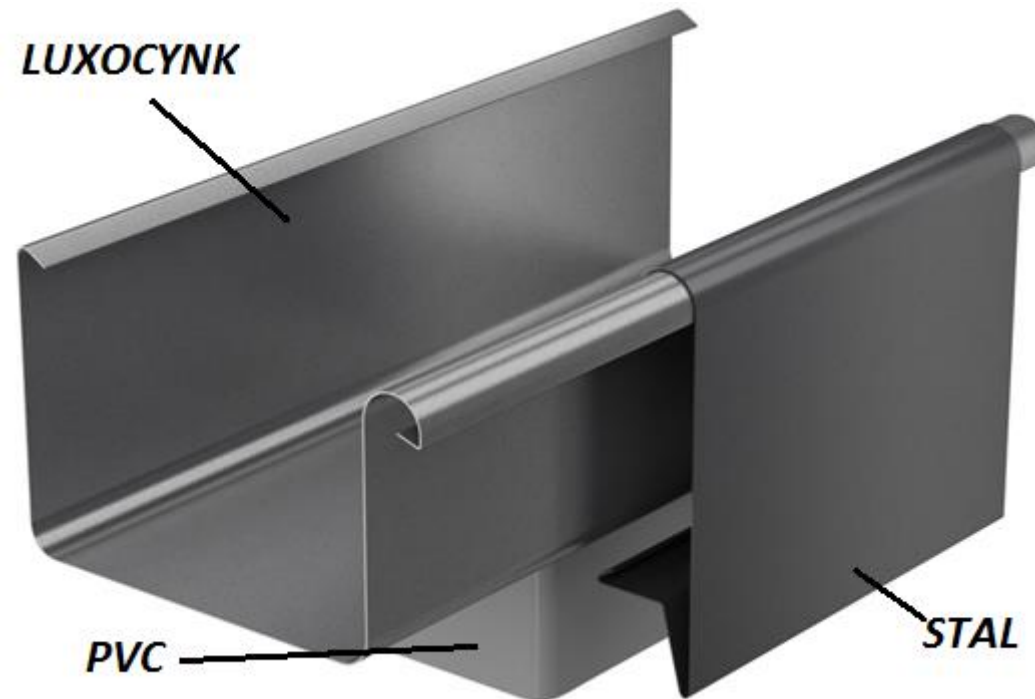

Прямоугольная форма трубы оптимально подходит для установки в фасаде и дополнительно обеспечивает повышение производительности

Поддержка архитекторов в виде базы CAD. Для нас очень важно облегчить работу архитекторов, поэтому в их руки отдаем чертежи, с помощью которых можно включить систему в проект

Эта система состоит из прямоугольного стального желоба шириной 125 мм и водосточной трубы из PVC-U 70 x 80 мм.

GALECO HIDDEN

- Узел состоящий из маскирующей планки, кронштейна и желоба является запатентованным решением.
- Благодаря использованию технического решения беспрецедентного до настоящего времени, система Galeco HIDDEN обогащает традиционный подход в решении задач водоотвода в современных архитектурных проектах

GALECO HIDDEN

Оптимальное совмещением трёх видов материалов

- LUXOCYNK кроме традиционного цинкового покрытия, покрыт полимерным покрытием и хромом имеет полимерное и хромированное покрытие, образуя постоянное, солидное и плотное покрытие, защищающее сталь от коррозии, а сам цинк от патинования.
- PVC-U – наиболее экономный материал в предложении Galeco, гарантирующий высокое качество эксплуатации на долгие годы.
- STAL – материал наивысшего качества. Оцинкованный и покрытый полимерным покрытием стальной стержень гарантирует прочность на долгие годы.