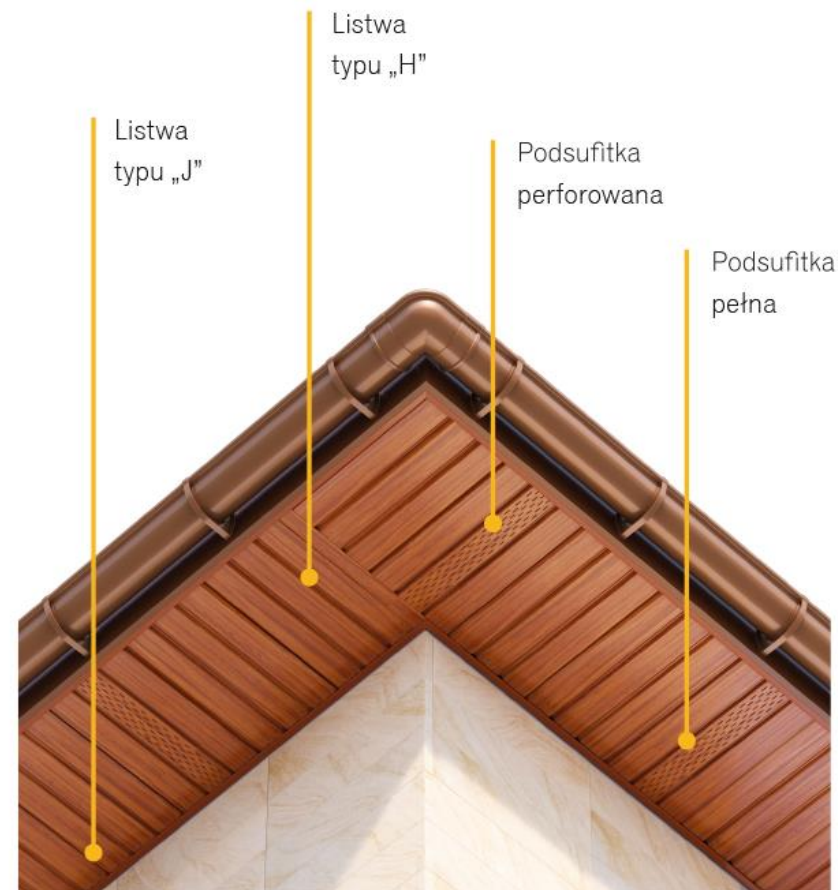

Внешний угол
3000 мм